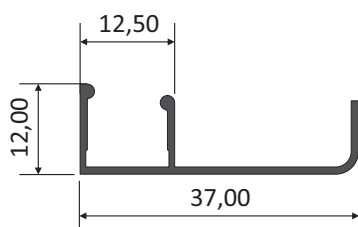

1,180 Kg/br  
Arremate

**AMF-002**

2,000 Kg/br  
Travessa Tela Mosquiteira

**AMF-001**

1,500 Kg/br  
Montante Tela Mosquiteira

**LAMF-001**

1,080 Kg/br  
Montante Tela Mosquiteira

**AMP-347**

1,230 Kg/br  
Arremate p/ Vista Interna

**ASU-599**

1,300 Kg/br  
Arremate p/ Vista Interna

**AME-013**

1,550 Kg/br  
Arremate

Borracha para Alumínio

Filme Strech

Parafuso 3,9 x 19 CP

Altura	1,20mt	1,52mt
--------	--------	--------

Silicones  
(Cores e modelos sob consulta)

Tinta Spray

Alumínio Fosco	Branco	Preto
----------------	--------	-------

Rebite de Alumínio

3,2x10mm	3,2x12mm	3,2x16mm
4x10mm	4x12mm	4x16mm
4x19mm	4x22mm	4x25mm