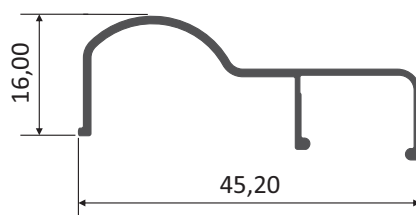

1,180 Kg/br  
Arremate

**AMF-002**

2,000 Kg/br  
Travessa Tela Mosquiteira

**AMF-001**

1,500 Kg/br  
Montante Tela Mosquiteira

**LAMF-001**

1,080 Kg/br  
Montante Tela Mosquiteira

**AMP-347**

1,230 Kg/br  
Arremate p/ Vista Interna

**ASU-599**

1,300 Kg/br  
Arremate p/ Vista Interna

**AME-013**

1,550 Kg/br  
Arremate

Borracha para Alumínio

Filme Strech

Parafuso 3,9 x 19 CP

Altura	1,20mt	1,52mt
--------	--------	--------

Silicones  
(Cores e modelos sob consulta)

Tinta Spray

Alumínio Fosco	Branco	Preto
----------------	--------	-------

Rebite de Alumínio

3,2x10mm	3,2x12mm	3,2x16mm
4x10mm	4x12mm	4x16mm
4x19mm	4x22mm	4x25mm