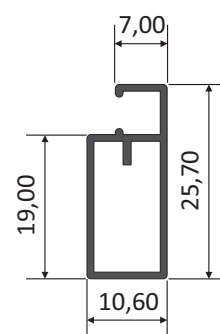

1,180 Kg/br  
Arremate

**AMF-002**

2,000 Kg/br  
Travessa Tela Mosquiteira

**AMF-001**

1,500 Kg/br  
Montante Tela Mosquiteira

**LAMF-001**

1,080 Kg/br  
Montante Tela Mosquiteira

**AMP-347**

1,230 Kg/br  
Arremate p/ Vista Interna

**ASU-599**

1,300 Kg/br  
Arremate p/ Vista Interna

**AME-013**

1,550 Kg/br  
Arremate

Borracha para Alumínio

Filme Strech

Parafuso 3,9 x 19 CP

Altura	1,20mt	1,52mt
--------	--------	--------

Silicones  
(Cores e modelos sob consulta)

Tinta Spray

Alumínio Fosco	Branco	Preto
----------------	--------	-------

Rebite de Alumínio

3,2x10mm	3,2x12mm	3,2x16mm
4x10mm	4x12mm	4x16mm
4x19mm	4x22mm	4x25mm

**GUA-039 N**  
Guarnição Cunha  
2,5X11 mm

**GUA-051**  
Guarnição Cunha  
3,0X13 mm

**GUA-051ANT**  
Guarnição Cunha  
4,5X13 mm

**GUA-256**  
Guarnição Linha  
Suprema 1,5X12 mm

**GUA-259**  
Guarnição Linha  
Suprema 2,5X12 mm