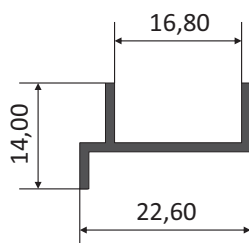

ADS-036

0,930 Kg/br
Porta Palheta