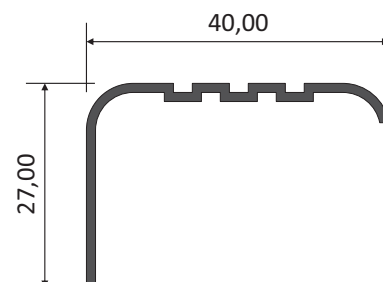

1,230 Kg/br  
Arremate p/ Vista Interna

**ASU-599**

1,300 Kg/br  
Arremate p/ Vista Interna

**AME-013**

1,550 Kg/br  
Arremate

Borracha para Alumínio

Filme Strech

Parafuso 3,9 x 19 CP

Altura	1,20mt	1,52mt
--------	--------	--------

Silicones  
(Cores e modelos sob consulta)

Tinta Spray

Alumínio Fosco	Branco	Preto
----------------	--------	-------

Rebite de Alumínio

3,2x10mm	3,2x12mm	3,2x16mm
4x10mm	4x12mm	4x16mm
4x19mm	4x22mm	4x25mm

**Espuma Adesiva**

GUA-157	11X6mm
GUA-258	11X4mm

**Escova Vedadora - Rolos com 50 mt**

5x5mm	5x6mm	5x7mm	5x8mm	5x10mm
7x5mm	7x6mm	7x8mm	7x10mm	7,5x6mm

**GUA-006**  
Guarnição Maciça  
Tela Mosqueteira 5mm