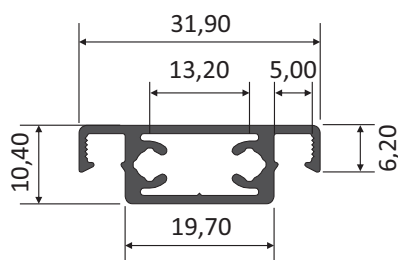

AMF-002

2,000 Kg/br
Travessa Tela Mosquiteira