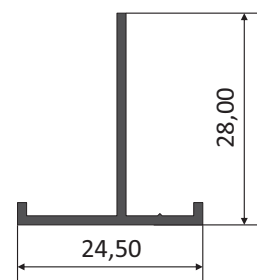

1,180 Kg/br  
Arremate

**AMF-002**

2,000 Kg/br  
Travessa Tela Mosquiteira

**AMF-001**

1,500 Kg/br  
Montante Tela Mosquiteira

**LAMF-001**

1,080 Kg/br  
Montante Tela Mosquiteira

**AMP-347**

1,230 Kg/br  
Arremate p/ Vista Interna

**ASU-599**

1,300 Kg/br  
Arremate p/ Vista Interna

**AME-013**

1,550 Kg/br  
Arremate

Borracha para Alumínio

Filme Strech

Parafuso 3,9 x 19 CP

Altura	1,20mt	1,52mt
--------	--------	--------

Silicones  
(Cores e modelos sob consulta)

Tinta Spray

Alumínio Fosco	Branco	Preto
----------------	--------	-------

Rebite de Alumínio

3,2x10mm	3,2x12mm	3,2x16mm
4x10mm	4x12mm	4x16mm
4x19mm	4x22mm	4x25mm