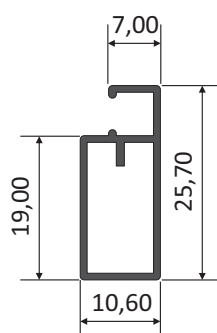

1,180 Kg/br  
Arremate

**AMF-002**

2,000 Kg/br  
Travessa Tela Mosquiteira

**AMF-001**

1,500 Kg/br  
Montante Tela Mosquiteira

**LAMF-001**

1,080 Kg/br  
Montante Tela Mosquiteira

**AMP-347**

1,230 Kg/br  
Arremate p/ Vista Interna

**ASU-599**

1,300 Kg/br  
Arremate p/ Vista Interna

**AME-013**

1,550 Kg/br  
Arremate

Borracha para Alumínio

Filme Strech

Parafuso 3,9 x 19 CP

Altura	1,20mt	1,52mt
--------	--------	--------

Silicones  
(Cores e modelos sob consulta)

Tinta Spray

Alumínio Fosco	Branco	Preto
----------------	--------	-------

Rebite de Alumínio

3,2x10mm	3,2x12mm	3,2x16mm
4x10mm	4x12mm	4x16mm
4x19mm	4x22mm	4x25mm

**GUA-039 N**  
Guarnição Cunha  
2,5X11 mm

**GUA-051**  
Guarnição Cunha  
3,0X13 mm

**GUA-051ANT**  
Guarnição Cunha  
4,5X13 mm

**GUA-256**  
Guarnição Linha  
Suprema 1,5X12 mm

**GUA-259**  
Guarnição Linha  
Suprema 2,5X12 mm