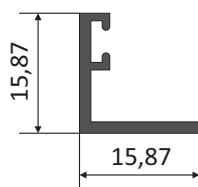

AMF-2079 - 0,900 Kg/br

LAMF-2079 - 0,630 Kg/br
Cantoneira com Fita