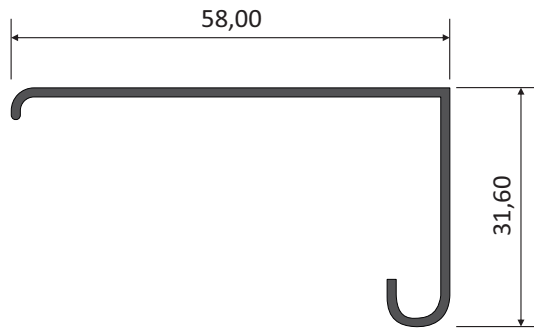

**AÇO METAIS**<sup>®</sup>  
ALUMÍNIO E COMPONENTES

**MARCO LISO PARA REQUADRO**

**EDIÇÃO  
2020**

**AMF-501**

2,200 Kg/br

Arremate Curto do Marco Liso

**AMF-502**

4,000 Kg/br

Marco Central Liso

**AMF-503**

2,900 Kg/br

Arremate Longo do Marco Liso