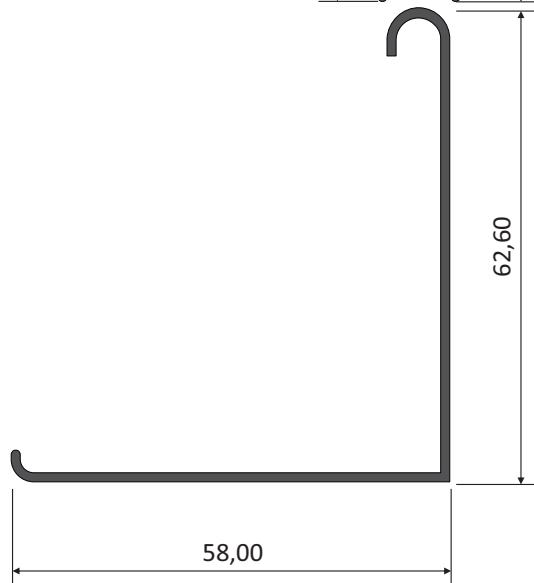

**AÇO METAIS**<sup>®</sup>  
ALUMÍNIO E COMPONENTES

**MARCO LISO PARA REQUADRO**

**EDIÇÃO  
2020**

**AMF-501**

2,200 Kg/br

Arremate Curto do Marco Liso

**AMF-502**

4,000 Kg/br

Marco Central Liso

**AMF-503**

2,900 Kg/br

Arremate Longo do Marco Liso