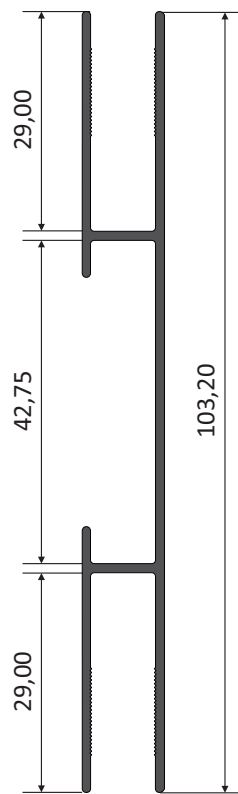

**AÇO METAIS**<sup>®</sup>  
ALUMÍNIO E COMPONENTES

**MARCO LISO PARA REQUADRO**

**EDIÇÃO  
2020**

**AMF-501**

2,200 Kg/br

Arremate Curto do Marco Liso

**AMF-502**

4,000 Kg/br

Marco Central Liso

**AMF-503**

2,900 Kg/br

Arremate Longo do Marco Liso