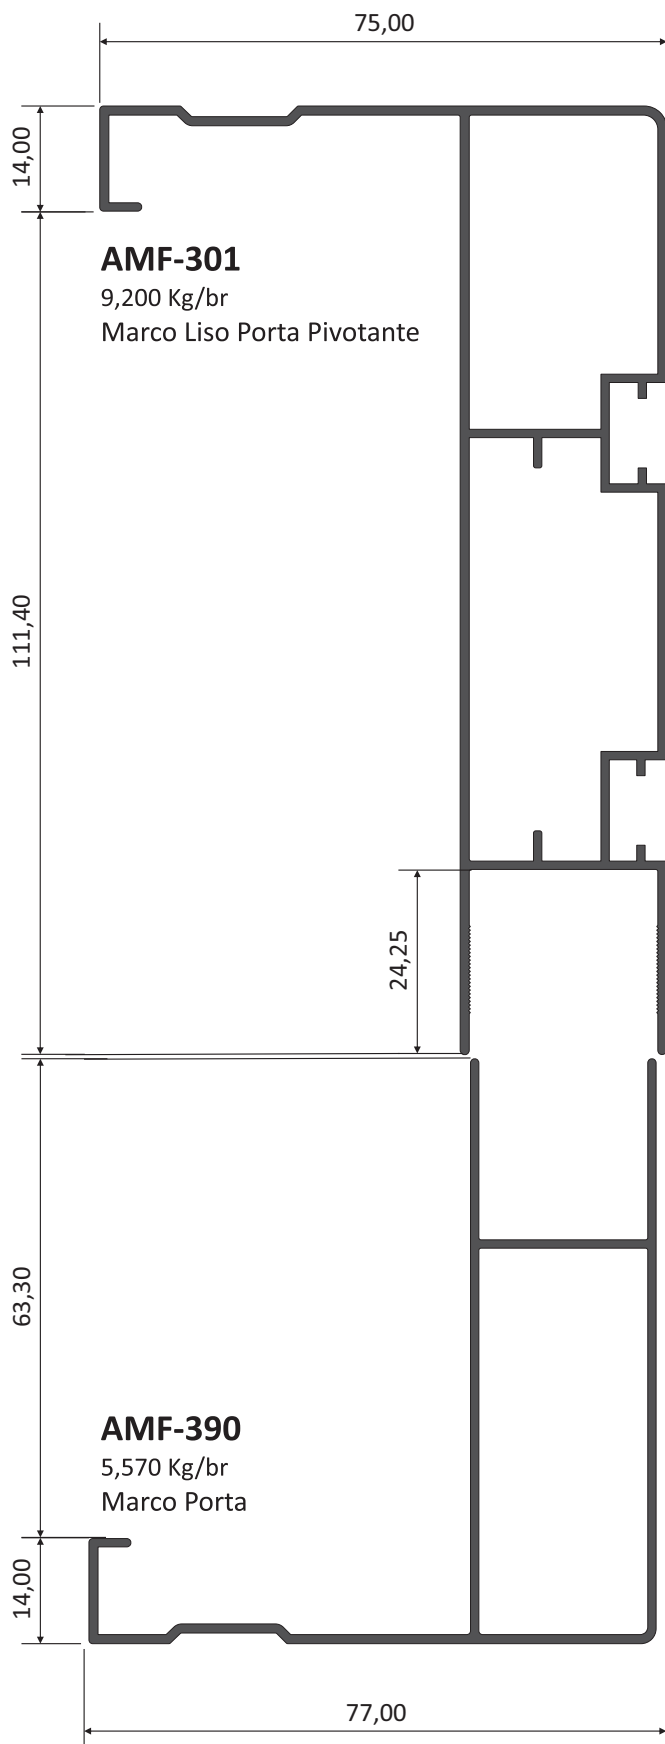

# PORTA PIVOTANTE

EDIÇÃO  
2020

**AMF-331**

1,160 Kg/br  
Batente Marco 30

**AMF-343**

1,160 Kg/br  
Batente Marco 42

**AMF-2043**

0,550 Kg/br  
Tampo Click