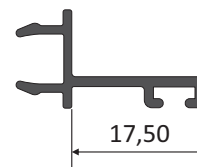

# PORTA PIVOTANTE

EDIÇÃO  
2020

**AMF-331**

1,160 Kg/br  
Batente Marco 30

**AMF-343**

1,160 Kg/br  
Batente Marco 42

**AMF-2043**

0,550 Kg/br  
Tampo Click