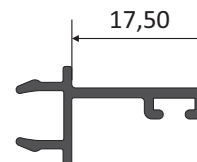

# PORTA PIVOTANTE

EDIÇÃO  
2020

**AMF-331**

1,160 Kg/br  
Batente Marco 30

**AMF-343**

1,160 Kg/br  
Batente Marco 42

**AMF-2043**

0,550 Kg/br  
Tampo Click